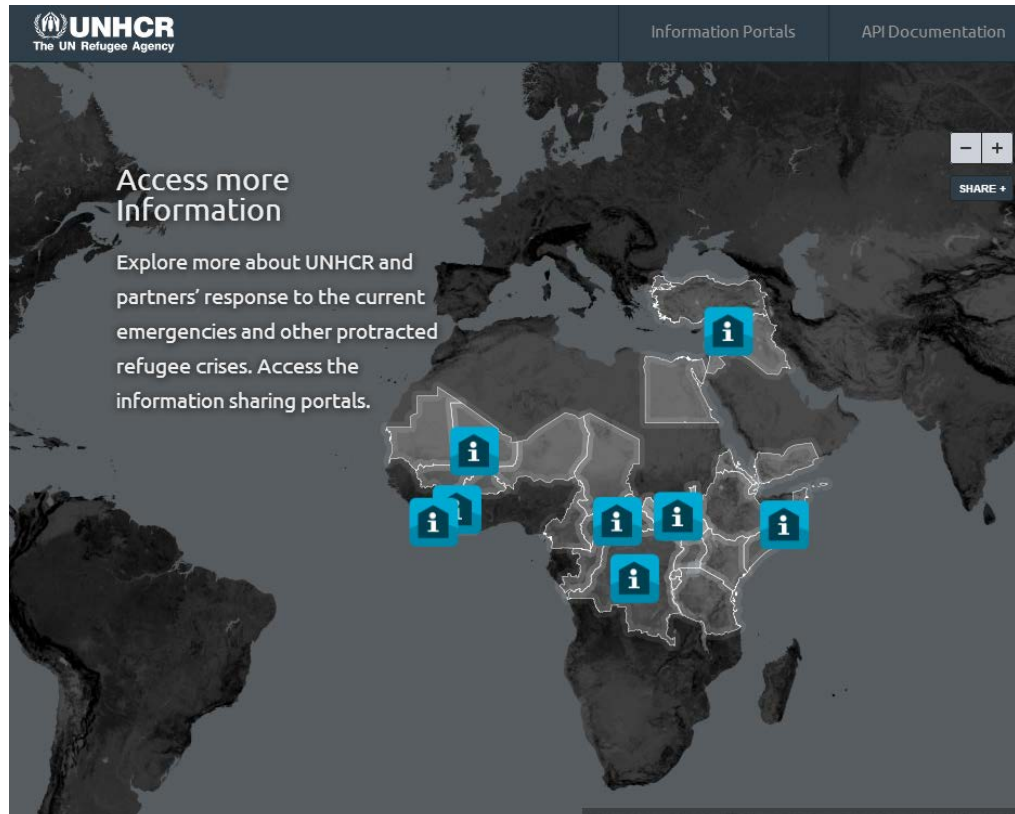

UNHCR Portail Web Opérationnel

Laurent Pitoiset, Sr. Project Manager

GeONG 2014

1 refugee without hope
is too many.

Portail Web Opérationnel – structure

data.unhcr.org

1 refugee without hope
is too many.

Portail Web Opérationnel – couverture

data.unhcr.org

1 refugee without hope
is too many.

Portail Web Opérationnel – situations

1 refugee without hope
is too many.

Portail Web Opérationnel – structure

1 refugee without hope
is too many.

Portail Web Opérationnel – structure

Navigation

Carte de situation

Widgets

1 refugee without hope
is too many.

Dissémination d'information

Pourquoi?

- En situation d'urgence, les **informations contradictoires** sont responsables de la **mauvaise allocation des ressources**
- Il y a une nécessité de présenter l'information nécessaire pour développer une "**image opérationnelle commune**" entre tous les acteurs humanitaires.

1,200 Nouvelles, articles

1 refugee without hope
is too many.

Portail Web Opérationnel – open data

Source: <http://opengovdata.org>

1 refugee without hope
is too many.

Portail Web Opérationnel – open data

- ★ Rendre votre contenu disponible sur le web sous une license ouverte
- ★★ Le rendre disponible sous forme structurée (par exemple, Excel)
- ★★★ Utiliser des formats non propriétaires (par exemple CSV au lieu d'Excel)
- ★★★★ Utiliser des URIs pour localiser le contenu
- ★★★★★ Lier a d'autres sources d'information pour fournir du contexte