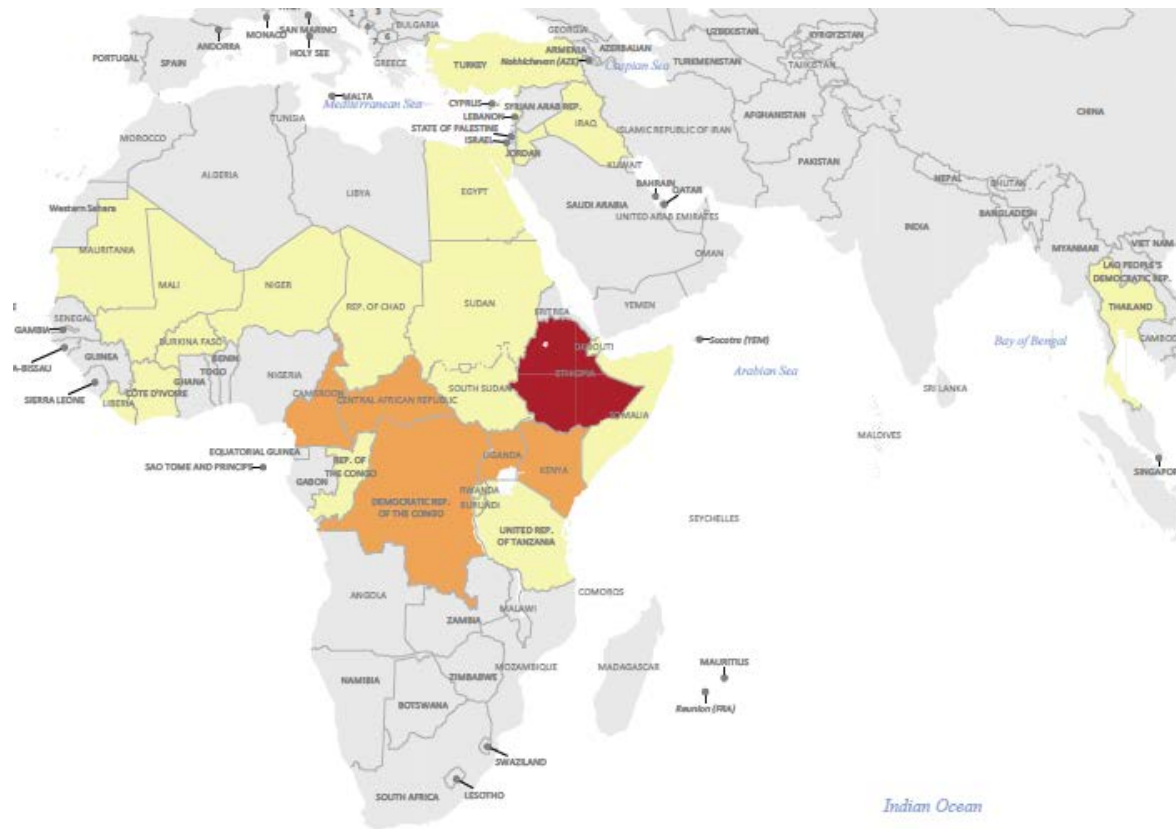

UNHCR Portail Web Opérationnel

Laurent Pitoiset, Sr. Project Manager

GeONG 2014

1 refugee without hope
is too many.

Portail Web Opérationnel – structure

data.unhcr.org

1 refugee without hope
is too many.

Portail Web Opérationnel – couverture

data.unhcr.org

1 refugee without hope
is too many.

Portail Web Opérationnel – situations

1 refugee without hope
is too many.

Portail Web Opérationnel – structure

1 refugee without hope
is too many.

Portail Web Opérationnel – structure

Navigation

Carte de situation

Widgets

1 refugee without hope
is too many.

Dissémination d'information

Pourquoi?

- En situation d'urgence, les **informations contradictoires** sont responsables de la **mauvaise allocation des ressources**
- Il y a une nécessité de présenter l'information nécessaire pour développer une "**image opérationnelle commune**" entre tous les acteurs humanitaires.

1,200 Nouvelles, articles

1 refugee without hope
is too many.

Portail Web Opérationnel – open data

Source: <http://opengovdata.org>

1 refugee without hope
is too many.

Portail Web Opérationnel – open data

- ★ Rendre votre contenu disponible sur le web sous une license ouverte
- ★★ Le rendre disponible sous forme structurée (par exemple, Excel)
- ★★★ Utiliser des formats non propriétaires (par exemple CSV au lieu d'Excel)
- ★★★★ Utiliser des URIs pour localiser le contenu
- ★★★★★ Lier a d'autres sources d'information pour fournir du contexte