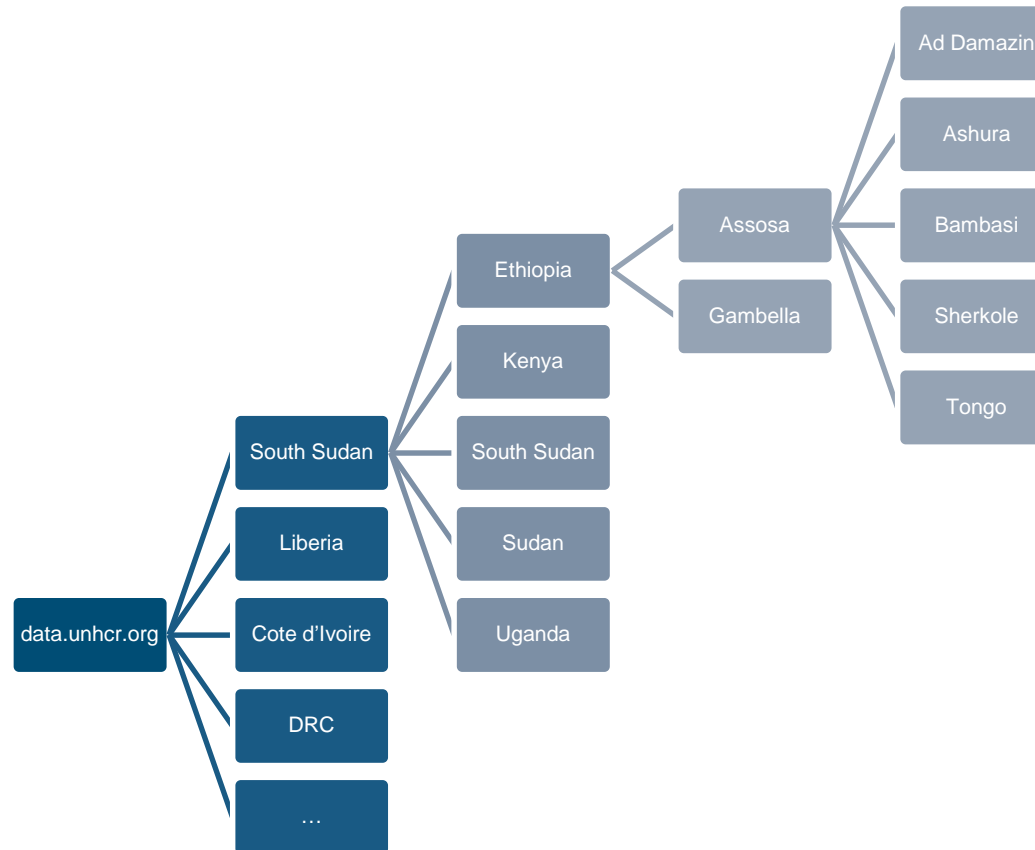

UNHCR Portail Web Opérationnel

Laurent Pitoiset, Sr. Project Manager

GeONG 2014

1 refugee without hope
is too many.

Portail Web Opérationnel – structure

data.unhcr.org

1 refugee without hope
is too many.

Portail Web Opérationnel – couverture

data.unhcr.org

1 refugee without hope
is too many.

Portail Web Opérationnel – situations

1 refugee without hope
is too many.

Portail Web Opérationnel – structure

1 refugee without hope
is too many.

Portail Web Opérationnel – structure

Navigation

Carte de situation

Widgets

1 refugee without hope
is too many.

Dissémination d'information

Pourquoi?

- En situation d'urgence, les **informations contradictoires** sont responsables de la **mauvaise allocation des ressources**
- Il y a une nécessité de présenter l'information nécessaire pour développer une "**image opérationnelle commune**" entre tous les acteurs humanitaires.

1,200 Nouvelles, articles

1 refugee without hope
is too many.

Portail Web Opérationnel – open data

Source: <http://opengovdata.org>

1 refugee without hope
is too many.

Portail Web Opérationnel – open data

- ★ Rendre votre contenu disponible sur le web sous une license ouverte
- ★★ Le rendre disponible sous forme structurée (par exemple, Excel)
- ★★★ Utiliser des formats non propriétaires (par exemple CSV au lieu d'Excel)
- ★★★★ Utiliser des URIs pour localiser le contenu
- ★★★★★ Lier a d'autres sources d'information pour fournir du contexte