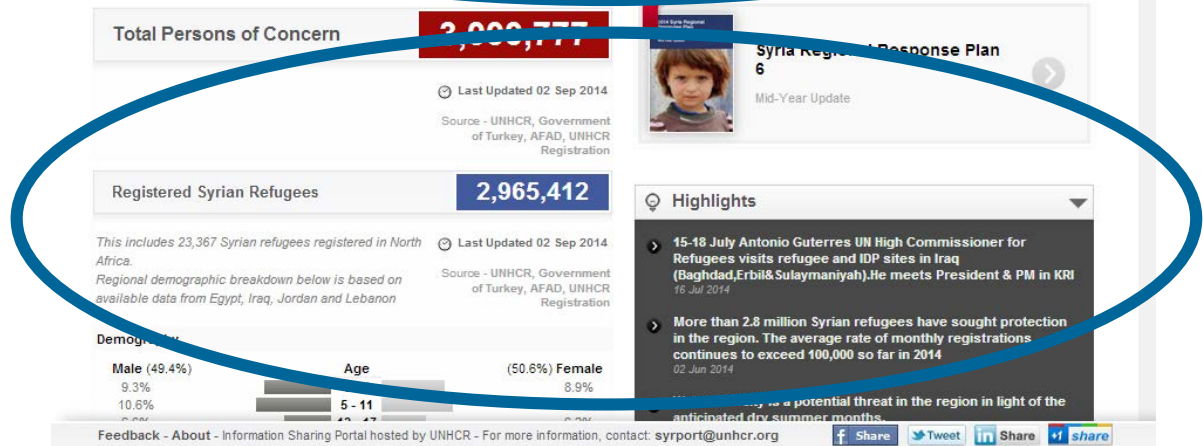

1 refugee without hope
is too many.