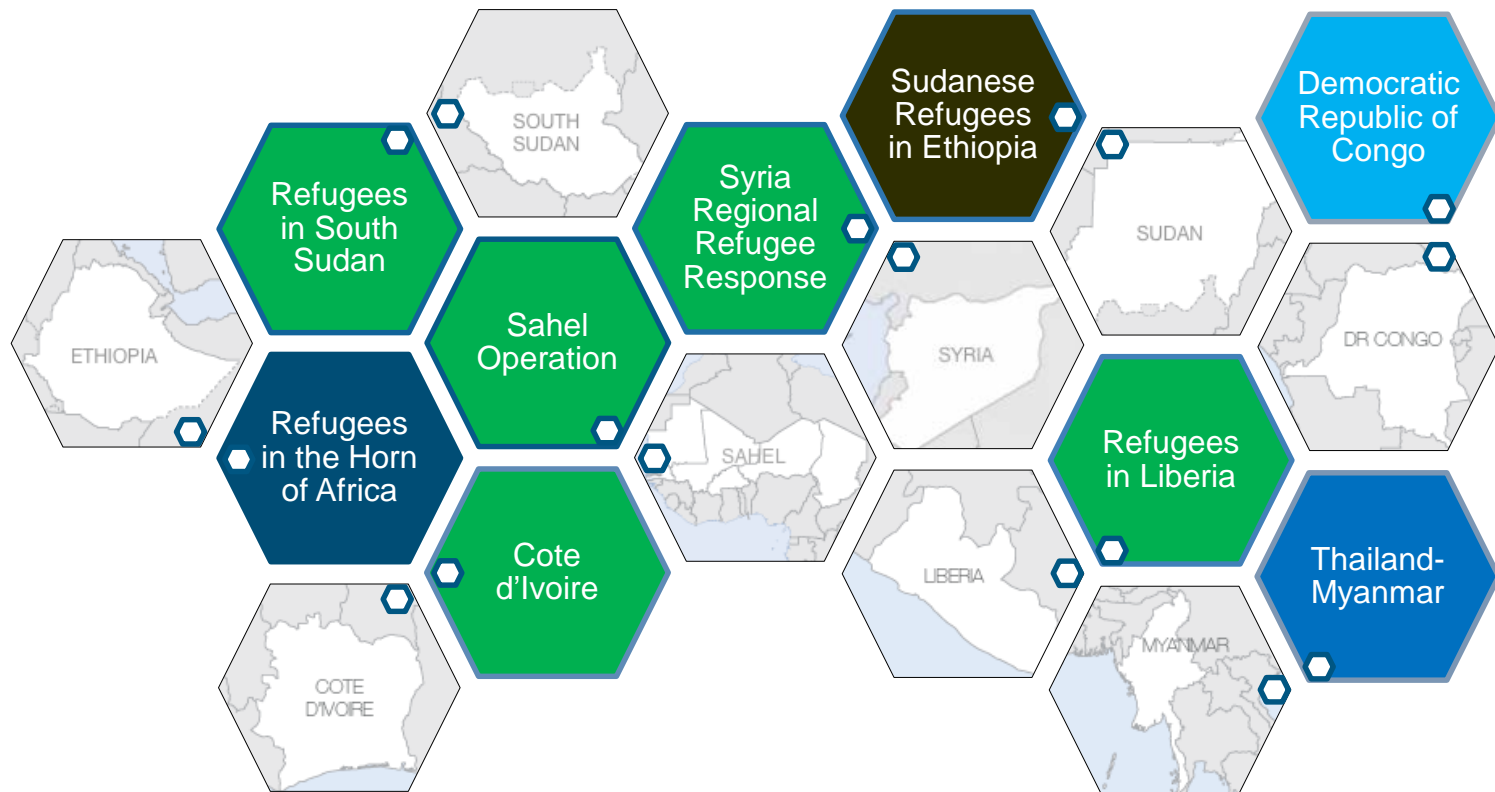

UNHCR Portail Web Opérationnel

Laurent Pitoiset, Sr. Project Manager

GeONG 2014

1 refugee without hope
is too many.

Portail Web Opérationnel – structure

data.unhcr.org

1 refugee without hope
is too many.

Portail Web Opérationnel – couverture

data.unhcr.org

1 refugee without hope
is too many.

Portail Web Opérationnel – situations

1 refugee without hope
is too many.

Portail Web Opérationnel – structure

1 refugee without hope
is too many.

Portail Web Opérationnel – structure